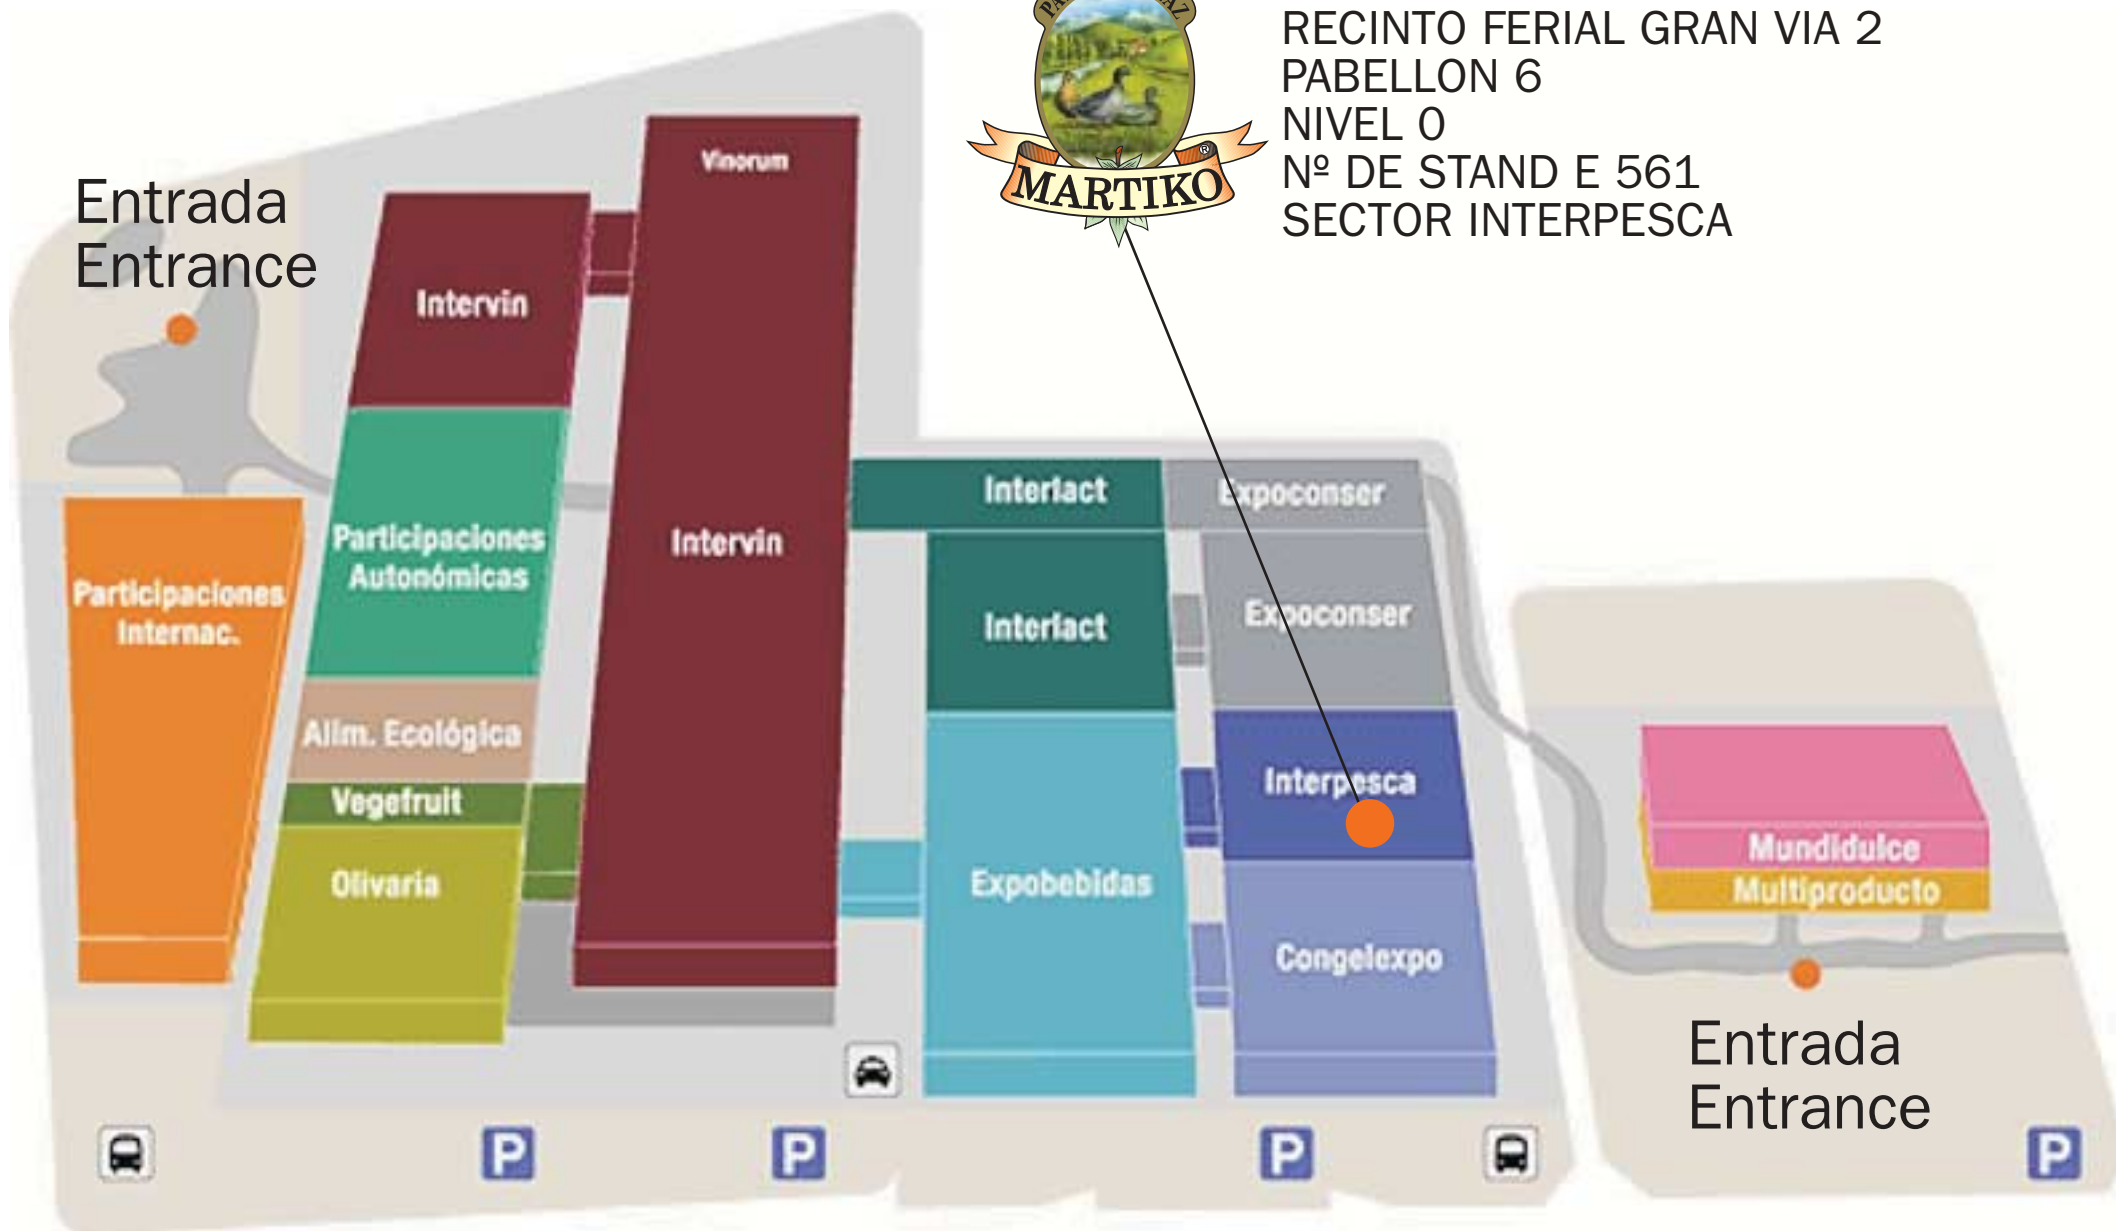

MARTIKO

RECINTO FERIAL GRAN VIA 2

PABELLON 6

NIVEL 0

Nº DE STAND E 561

SECTOR INTERPESCA

Entrada
Entrance

Entrada
Entrance